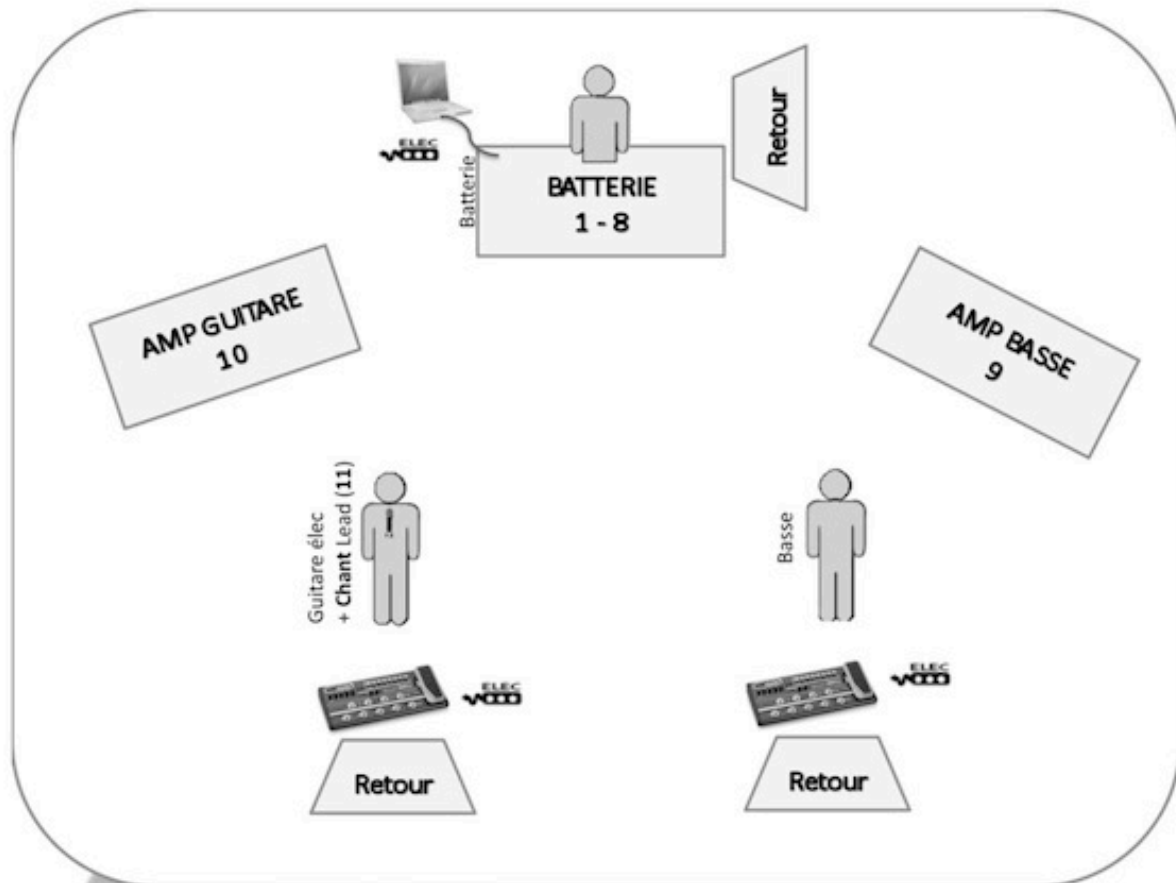

# PacePort

## Fiche Technique

VOIES		INSTRUMENTS	MICROS	INSERT
1	Batteur	1 GROSSE CAISSE (22") + DOUBLE PEDALE	BETA 52	COMP / GATE
2		1 CAISSE CLAIRE (14")	SM 57	COMP
3		1 CHARLESTON	SM 81	
4		1 TOM ALTO (12")	SM 57	
5		1 TOM BASSE (16")	E 604	
6 - 7		OVERHEAD - 4 CYMBALES : 1 Rides (22"), 1 Crash (16"), 1 Crash (18"), 1 Splash (7")	SM 81	
8		1 PAD MIDI POUR SAMPLES	DI	
9		Bassiste	1 GUITARE BASSE + PEDALES EFFETS	MD421 / RE20
10	Guitariste	1 GUITARES ELECTRIQUES + 1 PEDALES EFFETS	SM 57	
11		1 VOIX LEAD	SM 58	COMP
12 - 13	Effets	FX REV / FX DELAY		